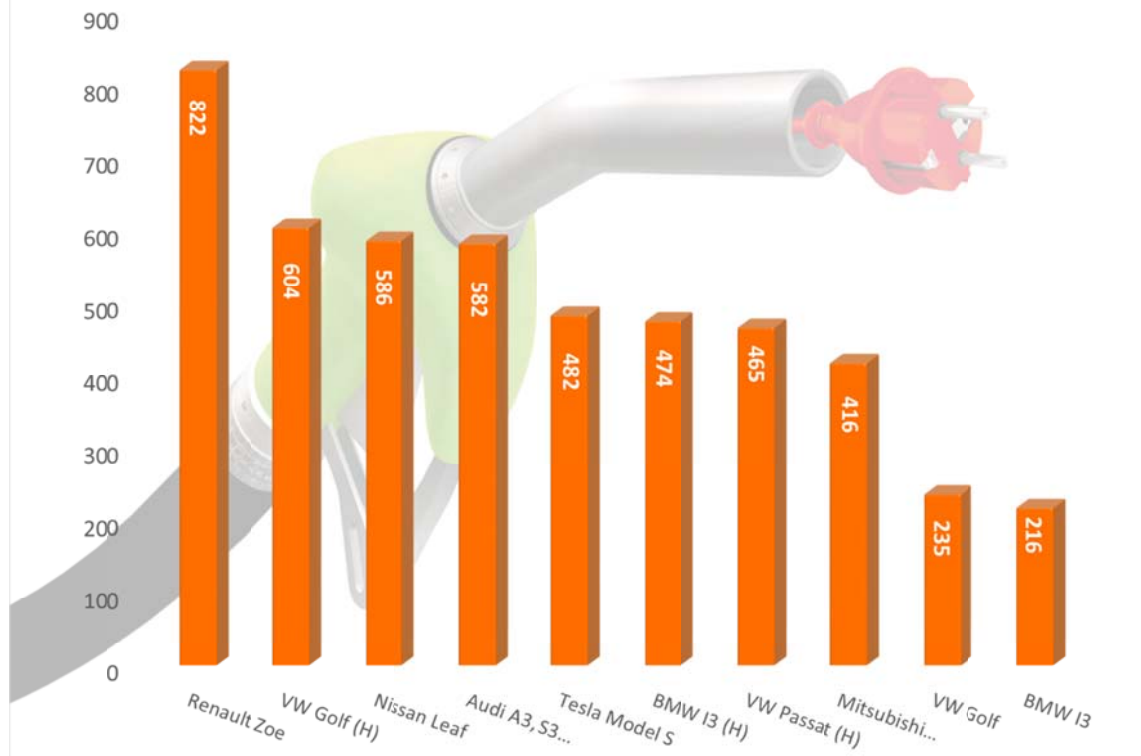

Top 10 Zulassungen Elektro-PKW-Modelle (D) Jan-April 2016